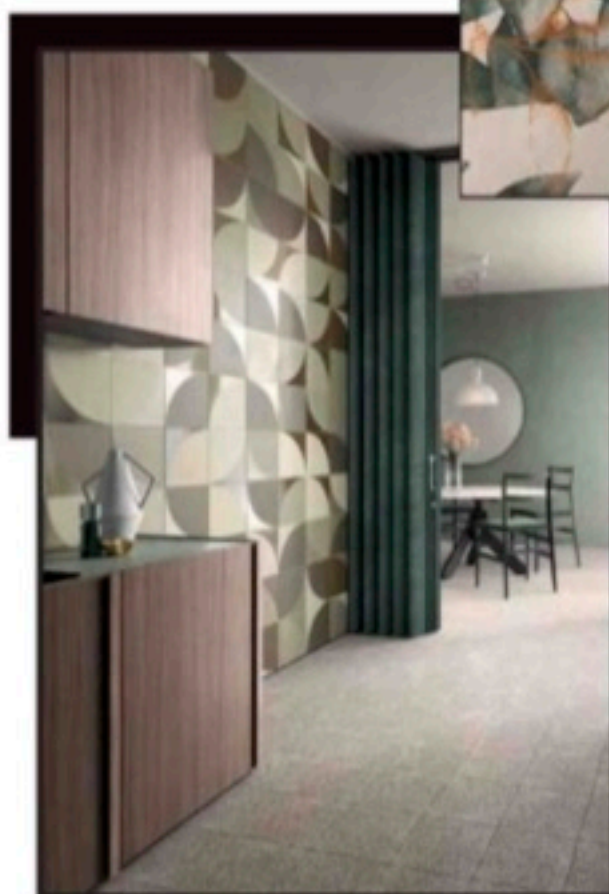

Zone de matelasse

COMME PEINT À LA MAIN

Collezione « Pap Mural » : une nouvelle
 signature « Flower Charles » et « Flower Wall ».
 Dimensions 160 x 80 cm - Pap Caractère

Collezione « Wall » : la Tulle »,
 reinterpretando la texture del tessuto.
 Mura di stile 6 dimensioni. Scolorite ma
 4 diverse idee di collezione uguale
 « Design Wall » - colle per Casa Design -
 Cir. Manifattura Ceramica

Revêtement « Chiff » : textile « Tulle » une nouvelle
 signature avec effet de textile légèrement irrégulier.
 20 x 76 cm - Muraux

Collezione di papi « Wall » : Manifattura Ceramica, papi unici
 ed unici. Qualità made in France, in cartone
 di diversi formati. 7 combinazioni cromatiche.
 Composita per una garanzia 30 anni di colore per
 papi carta da 20 cm. Sp. 1 x 25 x 20 cm.
 Design D'acelli Studio - Ceramica Barchini